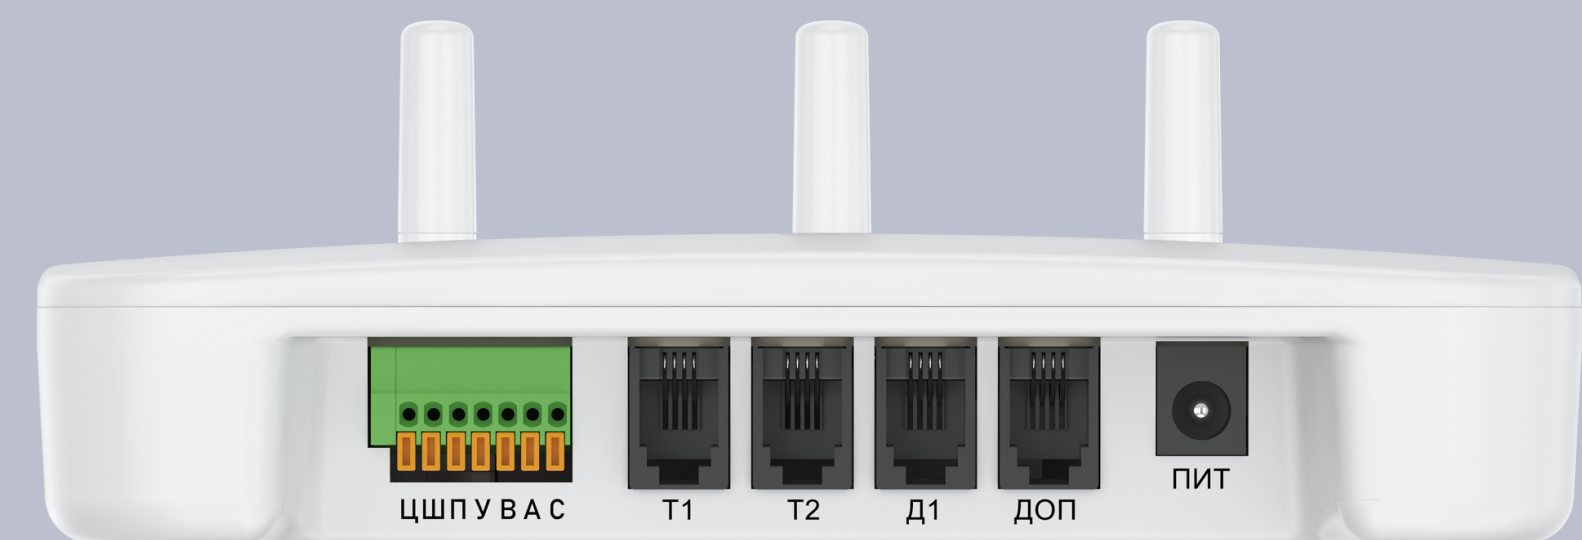

Одна система –
много решений

Система управления ОТОПЛЕНИЕМ

Центральный блок управления ectoControl START v1.0

Обеспечивает удобное и гибкое управление котлом отопления в частном доме

2 канала связи: GSM 4G/2G и Wi-Fi 2.4g

Контроль протечек, датчики безопасности и охраны

Экономия на отоплении до 50 % без перерасхода ресурсов

Описание

- 1 Антенна GSM. Входит в комплект.
- 2 Антенна Wi-Fi. Входит в комплект.
- 3 Антенна радиосети. Входит в комплект.
- 4 Встроенный датчик температуры воздуха
- 5 Клемма для подключение котла по универсальной цифровой шине
- 6 Клеммы для подключения к контактам встроенного реле
- 7 Подключение электронных датчиков температуры
- 8 Подключение контактного датчика с возможность его питания от системы напряжением 12В
- 9 Порт расширения ДОП (до 32 внешних устройств)
- 10 Подключение адаптера питания (входит в комплект)

Расширение системы. Проводные датчики

Воздуха цифровой

Датчик протечки

Гильза цифровой

Датчик дыма

Гильза RS-485

Утечки природного газа

Воздуха RS-485

Датчик движения

Влажности RS-485

Термостат проводной

Адресный разветвитель

Разветвитель RS-485 Modbus

Расширение системы. Беспроводные датчики LoRa

Воздуха

Термостат LoRa