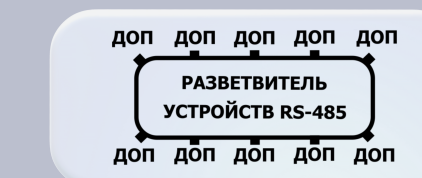

Датчик движения

Влажности RS-485

Термостат проводной

Адресный разветвитель

Разветвитель RS-485 Modbus

Расширение системы. Беспроводные датчики LoRa

Воздуха

Термостат LoRa