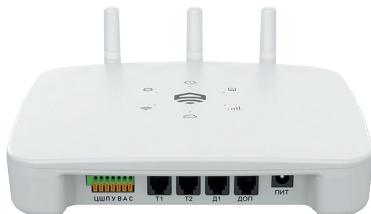

НОВЫЕ ПРОДУКТЫ

Блок управления ectoControl START

Обеспечивает удобное и гибкое управление котлом отопления в частном доме.

Поддерживает цифровые интерфейсы OpenTherm, eBus, Navien, Rinnai, Baxi BSB, а так же может работать в режиме термостата через встроенное реле.

Характеристики:

- Два канала связи: GSM 4G/2G и Wi-Fi 2.4g
- Настройка режимов, расписаний и создание индивидуальных сценариев работы
- Управление системой отопления через приложение, голосовой вызов, SMS, Push уведомление
- Элемент резервного питания и встроенный датчик температуры